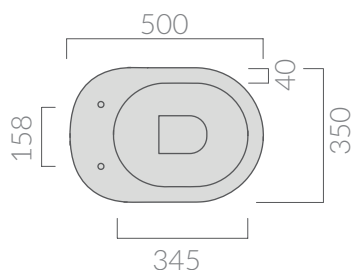

ATTENZIONE/ ATTENTION

Galassia Srl persegue la filosofia di migliorare i prodotti aggiungendo nuovi materiali, innovazioni progettuali e tecnologie produttive. L'azienda si riserva di cambiare

schede tecniche e caratteristiche di funzionamento degli articoli in ogni momento e senza necessità di preavviso. I pesi possono subire variazioni del 20 %

Galassia Srl is constantly improving its products by adding new materials, new projects and modern production technologies. The company reserves the right to change any technical

specifications/dimension and/or operating characteristics of the products at any time and without giving notice. The ceramic items weight may vary up to 20%.