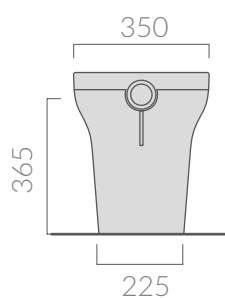

ATTENZIONE/ ATTENTION

Galassia Srl persegue la filosofia di migliorare i prodotti aggiungendo nuovi materiali, innovazioni progettuali e tecnologie produttive. L'azienda si riserva di cambiare

schede tecniche e caratteristiche di funzionamento degli articoli in ogni momento e senza necessità di preavviso. I pesi possono subire variazioni del 20 %

Galassia Srl is constantly improving its products by adding new materials, new projects and modern production technologies. The company reserves the right to change any technical

specifications/dimension and/or operating characteristics of the products at any time and without giving notice. The ceramic items weight may vary up to 20%.