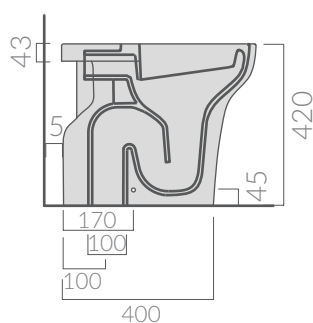

ATTENZIONE/ ATTENTION

Galassia Srl persegue la filosofia di migliorare i prodotti aggiungendo nuovi materiali, innovazioni progettuali e tecnologie produttive. L'azienda si riserva di cambiare

schede tecniche e caratteristiche di funzionamento degli articoli in ogni momento e senza necessità di preavviso. I pesi possono subire variazioni del 20 %

Galassia Srl is constantly improving its products by adding new materials, new projects and modern production technologies. The company reserves the right to change any technical

specifications/dimension and/or operating characteristics of the products at any time and without giving notice. The ceramic items weight may vary up to 20%.